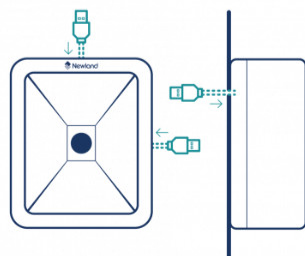

Vorgeschlagene Branchen

Unterhaltung

Gastgewerbe

Logistik

Einzelhandel